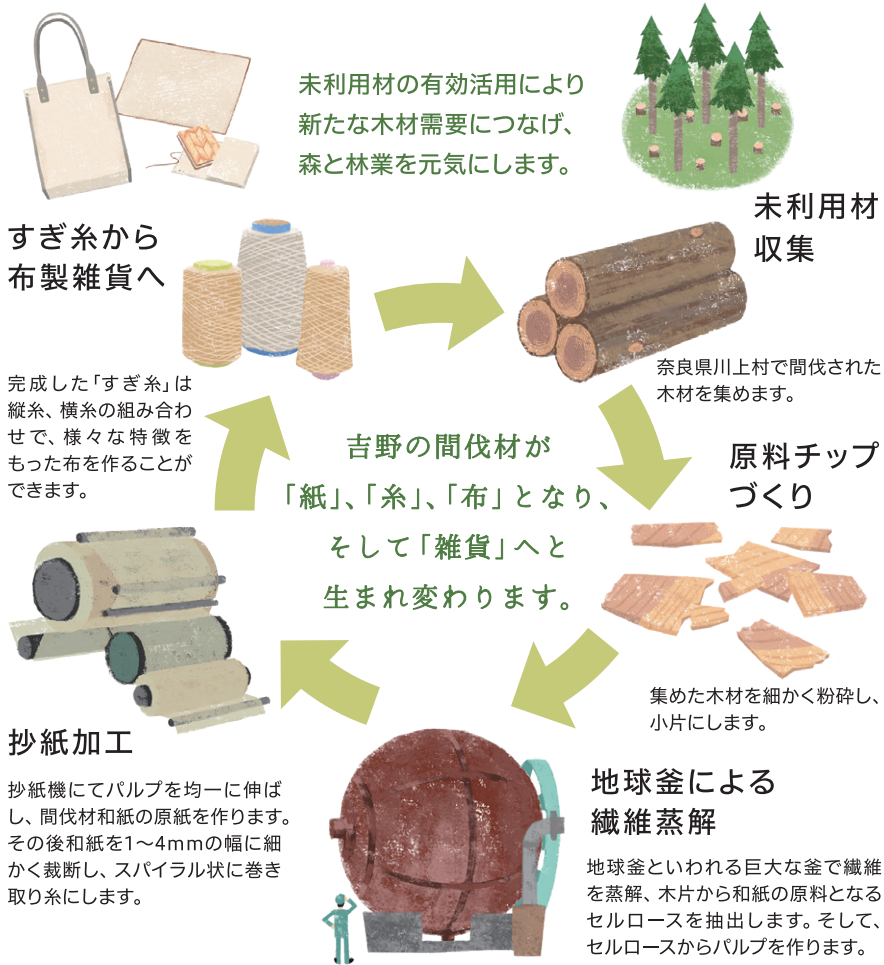

### 吉野杉柾目 YKS2011-4

# すぎ糸<sup>®</sup> シリーズ

人と地球に優しい、吉野杉から生まれた布製雑貨。

吉野の山を守るために行う間伐後、搬出されずに山に残された未利用材が「すぎ糸」の原料です。未利用材をチップ化してセルロースを抽出し、和紙から糸、糸から布へと変換することで、人にも環境にもやさしい様々な帆布製品をつくりました。

[kitosumuすぎ糸シリーズ]は、その自然な肌触りにより暮らしに心地よさをもたらします。お使いになることで未利用材の活用が進み、吉野の森の保全につながります。