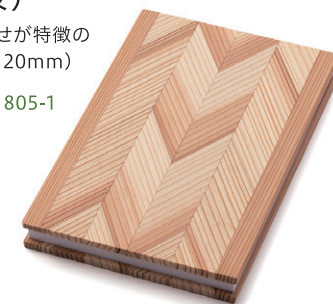

## 小物トレイ

アクセサリや時計、鍵など、大切なものの小物入れとしてお使いください。

(150×150×20mm)

吉野杉 YKS1607-22

## ご朱印帳(杉柂波)

矢羽根柄のような貼り合わせが特徴のご朱印帳です。(124×184×20mm)

吉野杉 YKS1805-1

吉野杉柂目が織りなす  
バイアス柄の小気味よさが  
様々なシーンにマッチ。

*The delightfulness of bias stripes  
woven of Yoshino Sugimasanami matches various scenes.*