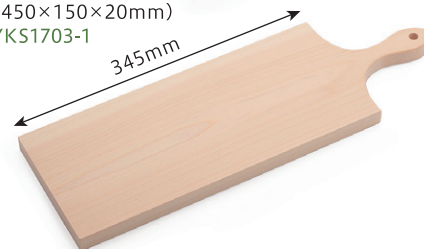

### ひなた (吉野ひのきカッティングボード)

抗菌性に優れた吉野桧を使ったカッティングボード。色とりどりの食べ物を並べれば、おしゃれなトレイに早変わります。

吉野桧 小  
(300×150×20mm)  
YKS1703-2

吉野桧 大  
(450×150×20mm)  
YKS1703-1