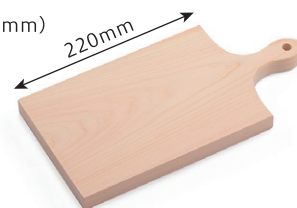

### 吉野杉のティースプーン

コーヒーや紅茶等のカップ&ソーサーに添えてお使いいただくサイズです。吉野杉ならではの優しい木の色合いは、あらゆる食器によく馴染みます。

(長さ130mm)

吉野杉 YKS2009-2S

### ひなた (吉野ひのきカッティングボード)

抗菌性に優れた吉野桧を使ったカッティングボード。色とりどりの食べ物を並べれば、おしゃれなトレイに早変わります。

吉野桧 小  
(300×150×20mm)  
YKS1703-2

吉野桧 大  
(450×150×20mm)  
YKS1703-1